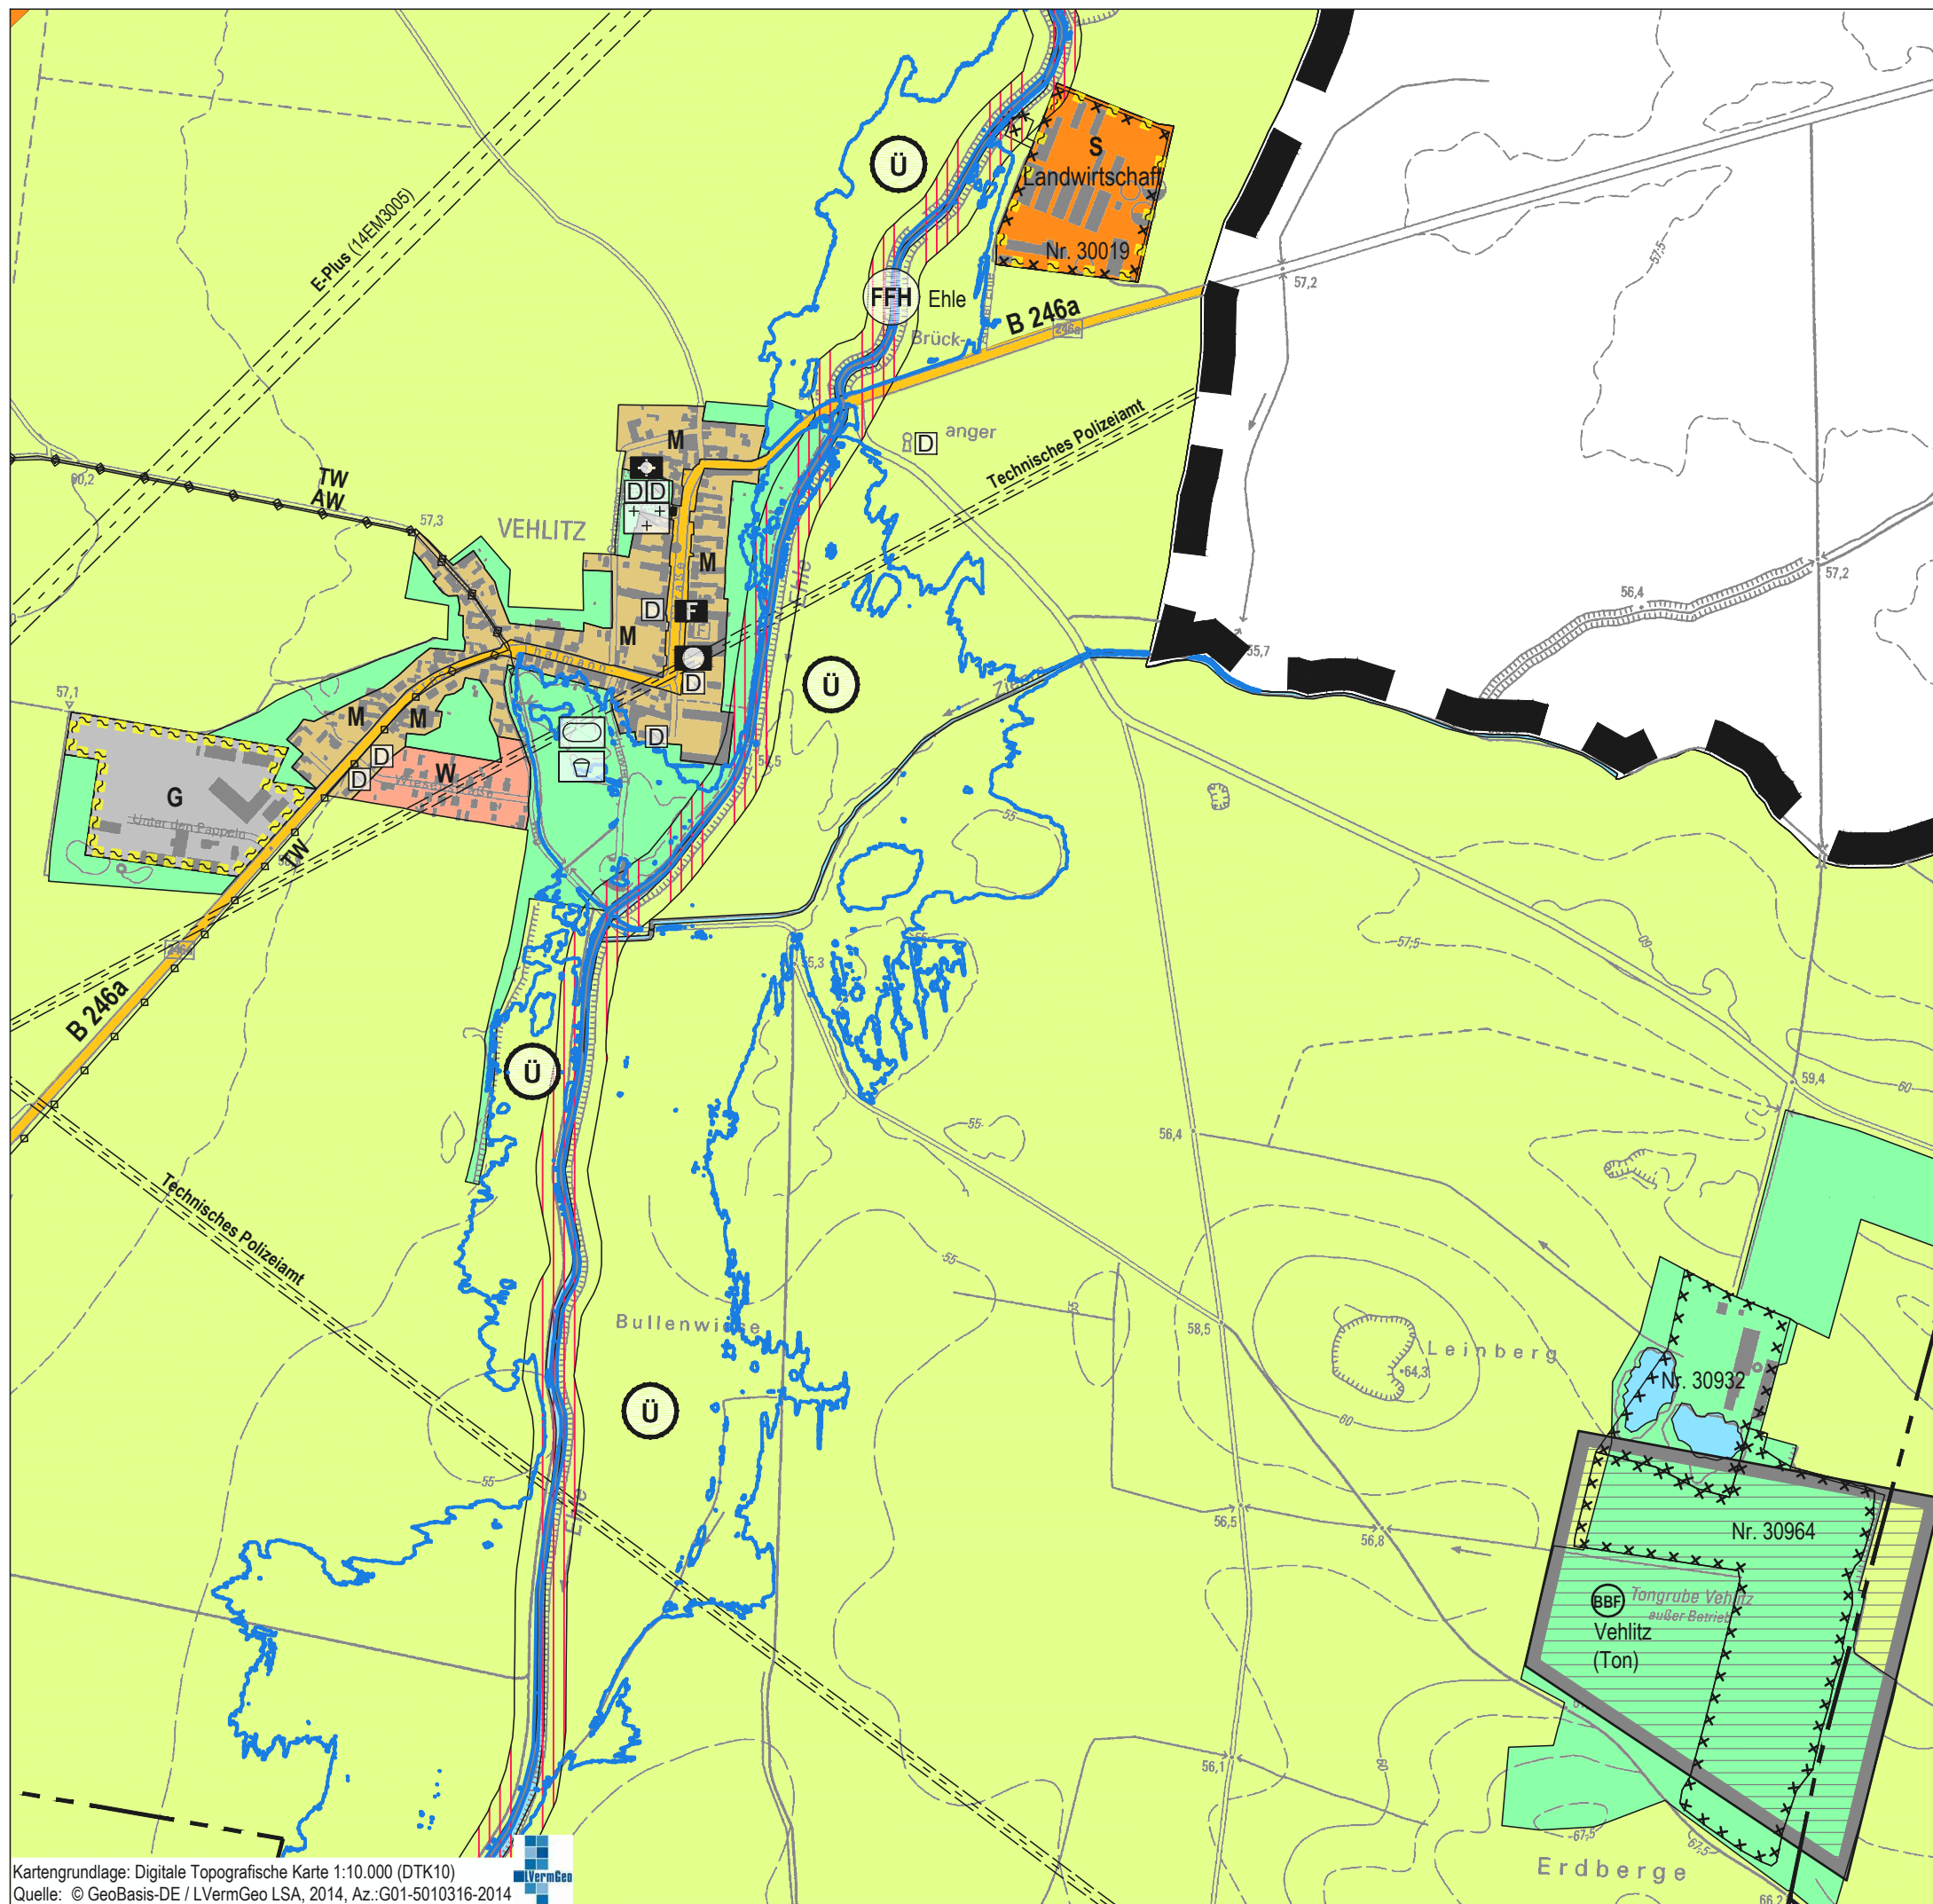

Einheitsgemeinde Stadt Gommern Flächennutzungsplan Neuaufstellung

Planstand Urfassung
Wirksam geworden am 28.02.2017
durch Veröffentlichung im Amtsblatt
des Landkreises Jerichower Land.

Vehlitz

Kartengrundlage: Digitale Topografische Karte 1:10.000 (DTK10)
Quelle: © GeoBasis-DE / LVermGeo LSA, 2014, Az.:G01-5010316-2014