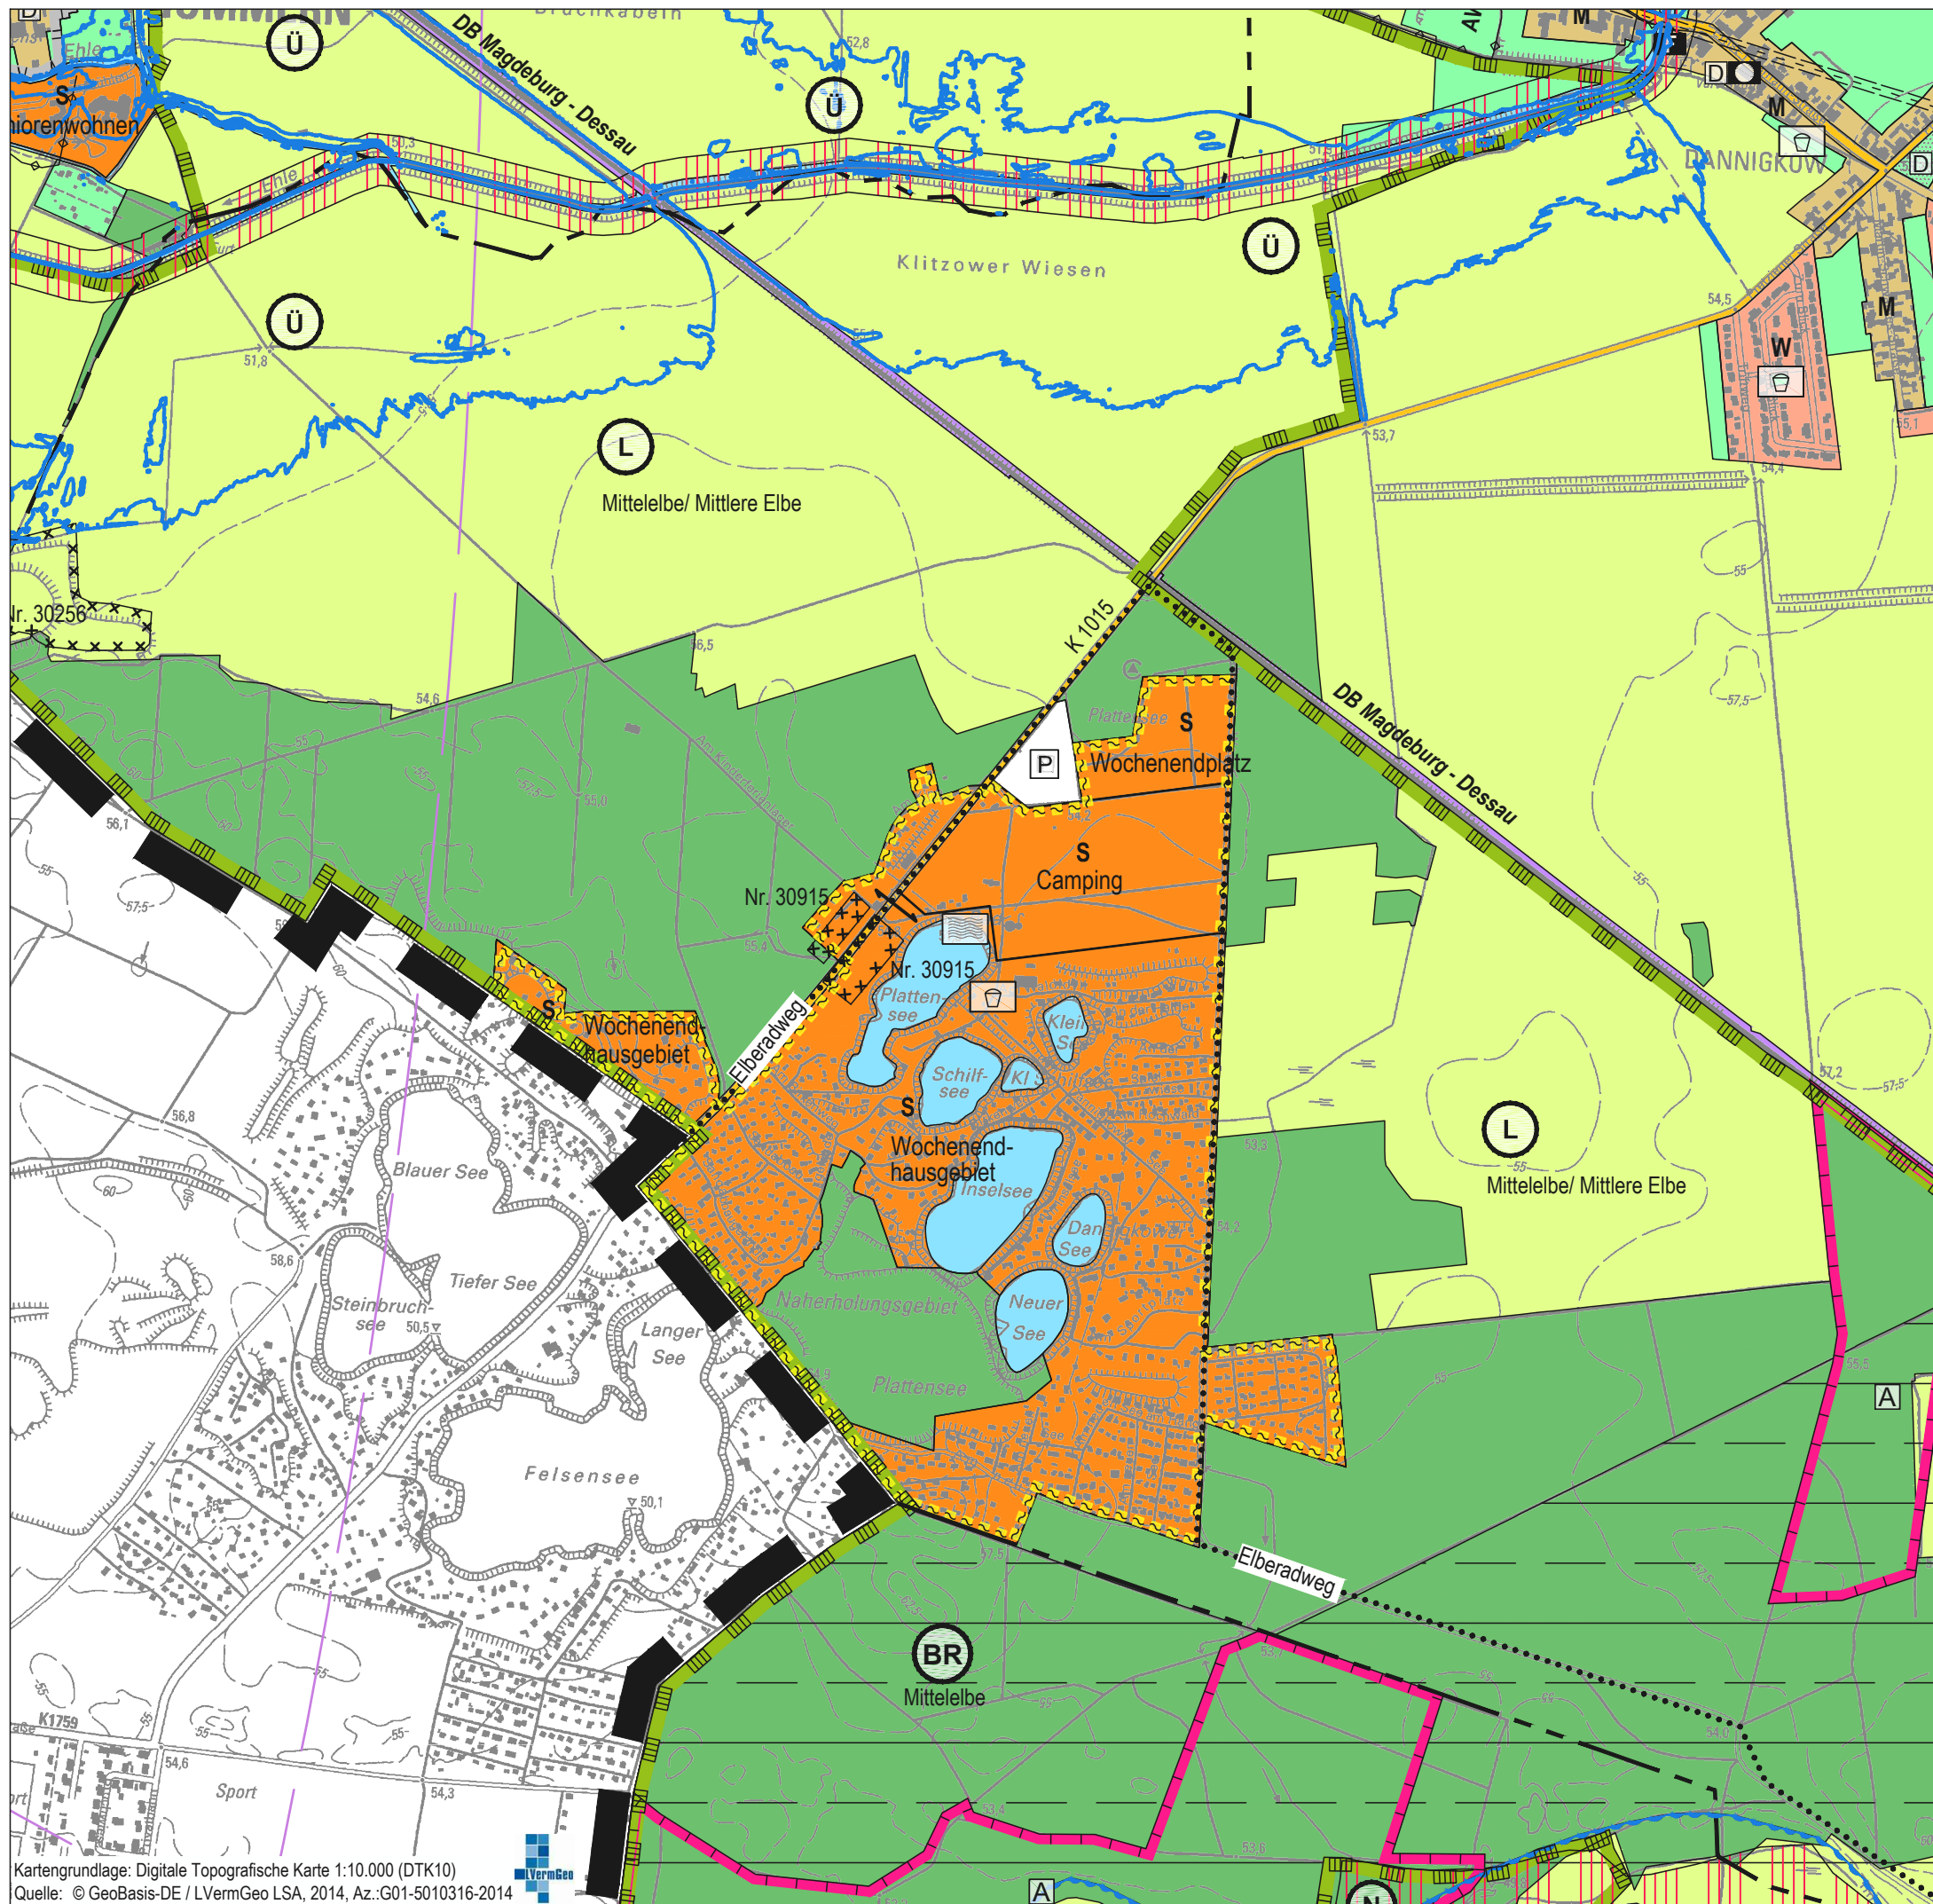

# Einheitsgemeinde Stadt Gommern Flächennutzungsplan Neuaufstellung

Planstand Urfassung  
Wirksam geworden am 28.02.2017  
durch Veröffentlichung im Amtsblatt  
des Landkreises Jerichower Land.

**Plattensee**  
OS Dannigkow

M 1:10.000

Kartengrundlage: Digitale Topografische Karte 1:10.000 (DTK10)  
Quelle: © GeoBasis-DE / LVermGeo LSA, 2014, Az.:G01-5010316-2014