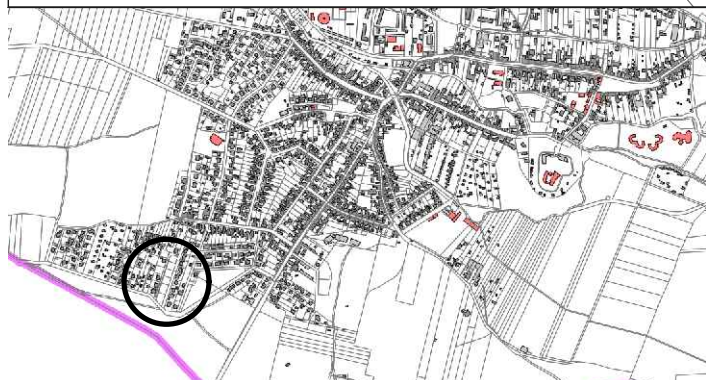

Blaurock IV, 1. Änderung

Kartengrundlage: Amtliche Liegenschaftskarte

© GeoBasis-DE / LVermGeo LSA, 2018, B22-5011723-18

Es gelten die Nutzungsbedingungen des LVermGeo LSA

Gebietsabgrenzung

Das Plangebiet befindet sich im Südwesten der bebauten Ortslage Gommern, wie dargestellt.