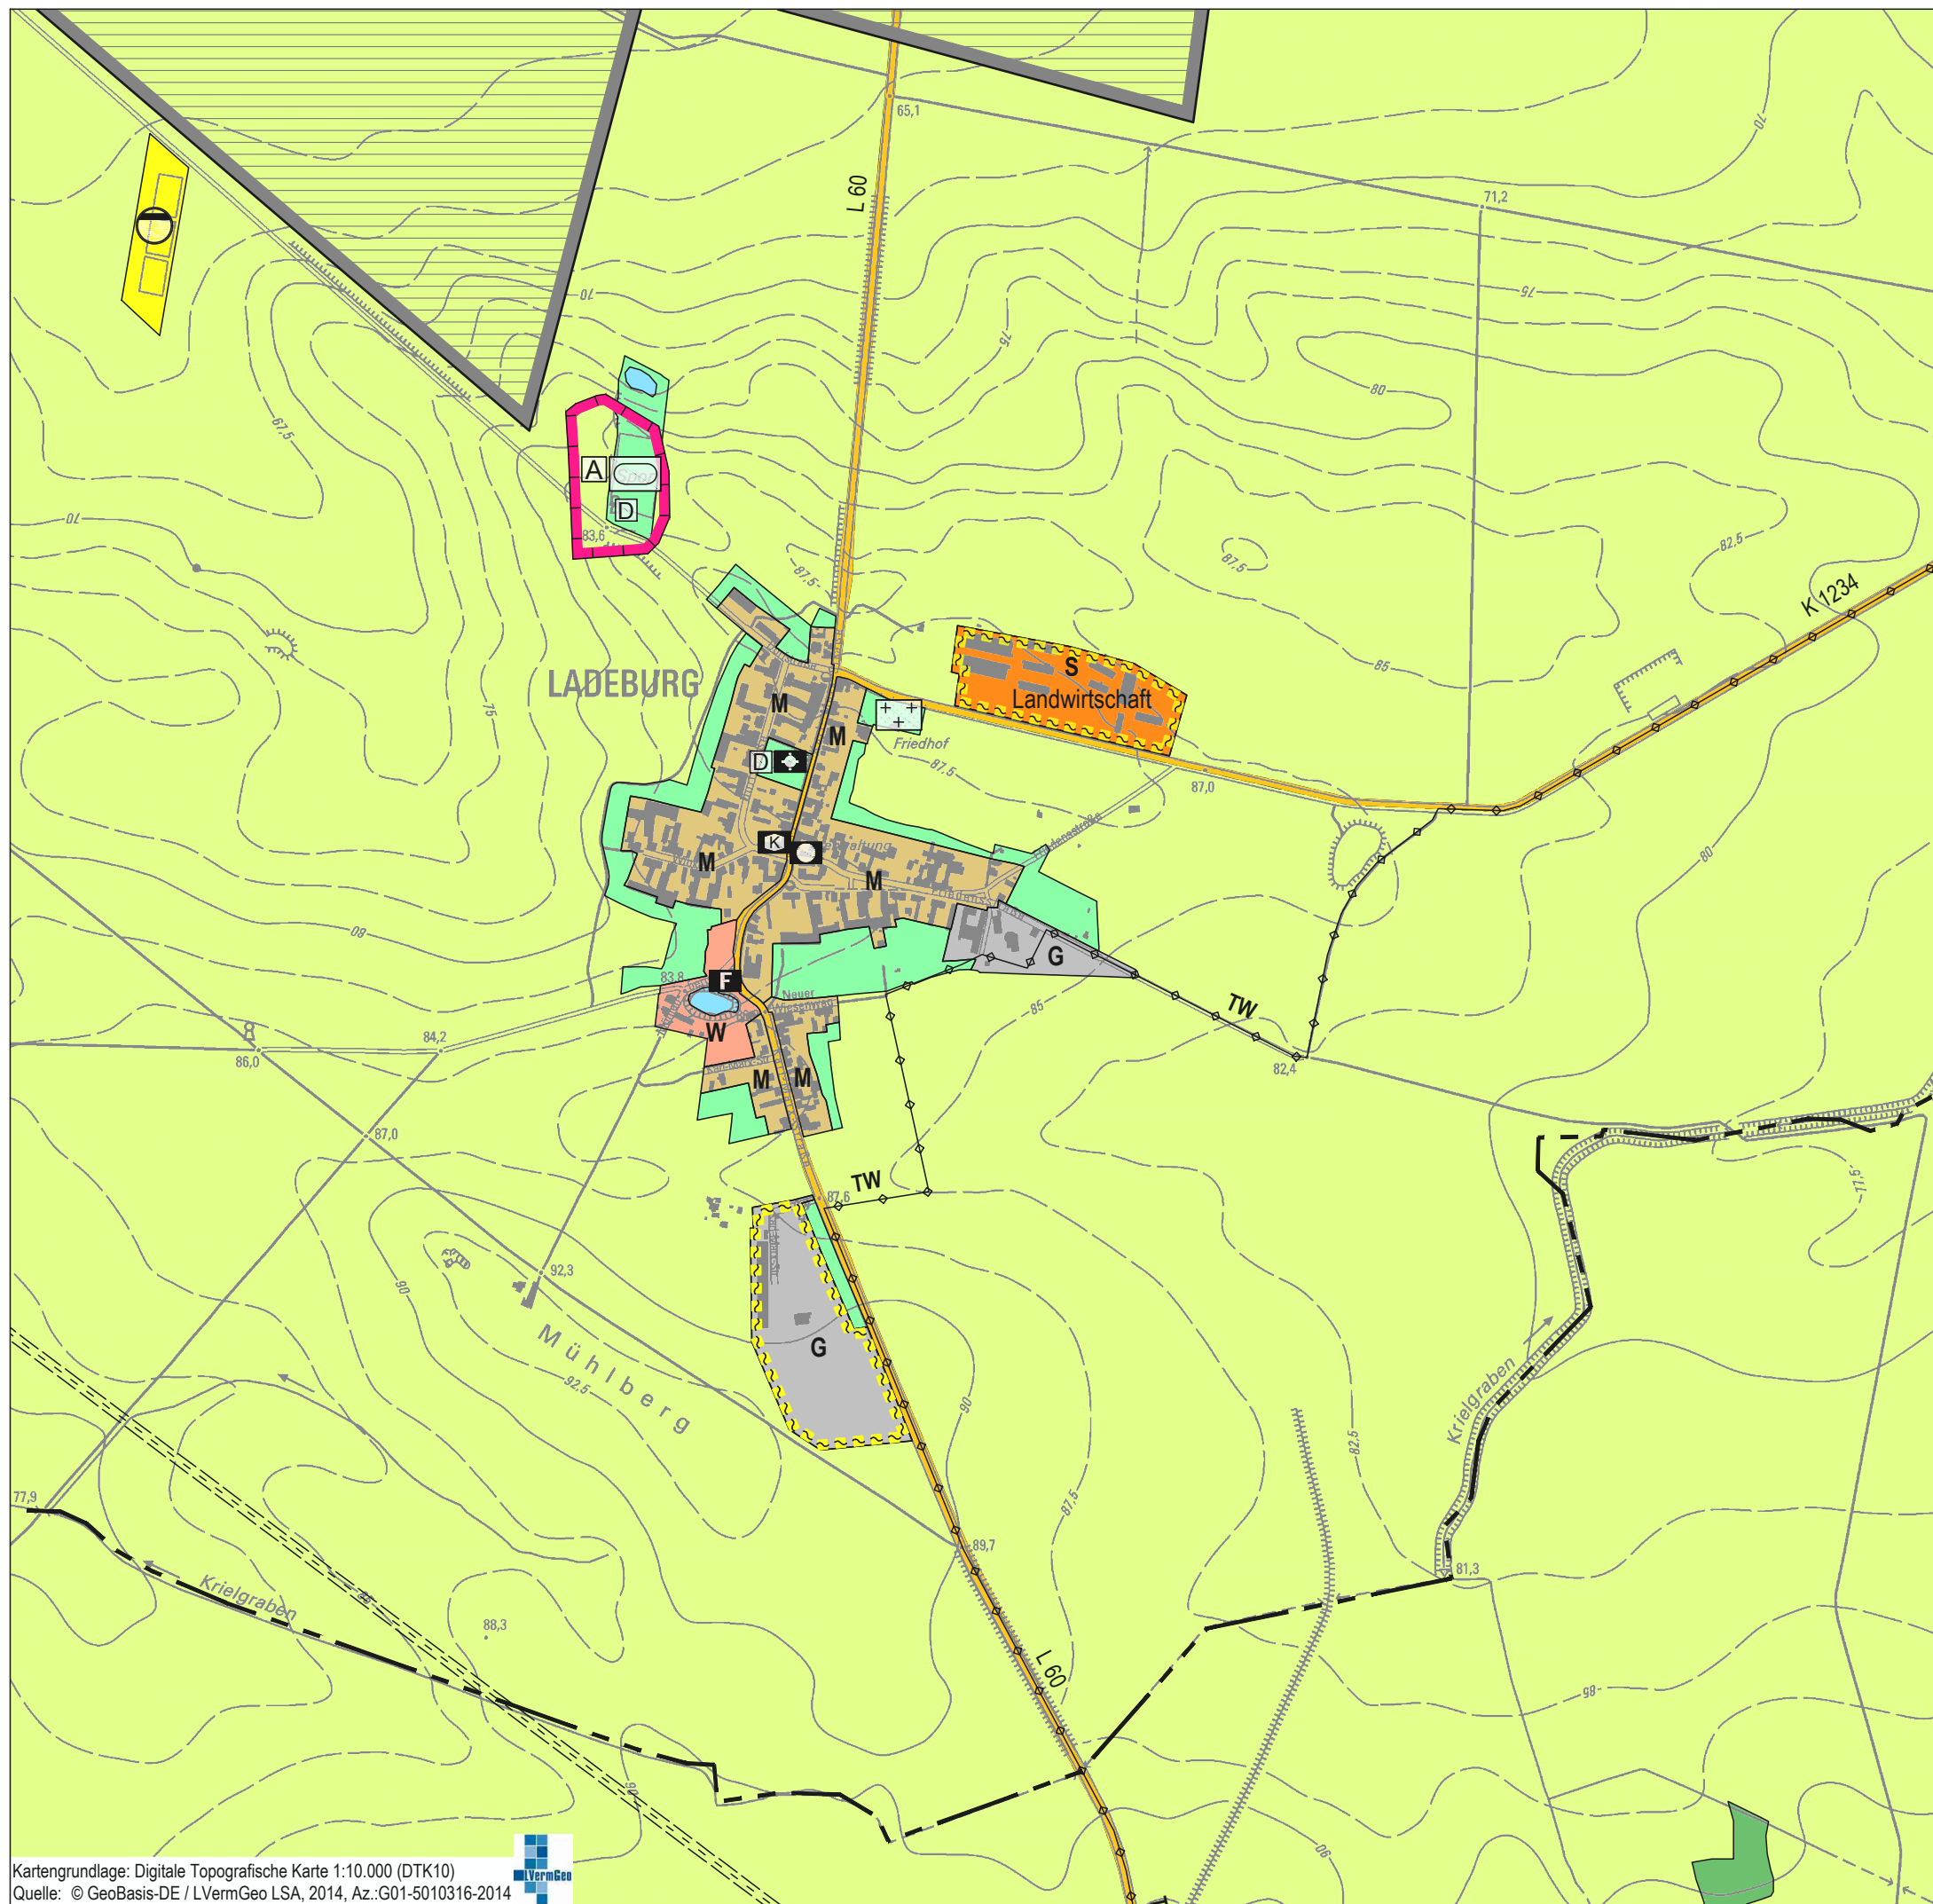

Einheitsgemeinde Stadt Gommern Flächennutzungsplan Neuaufstellung

M 1:10.000

Planstand Urfassung
Wirksam geworden am 28.02.2017
durch Veröffentlichung im Amtsblatt
des Landkreises Jerichower Land.

Ladeburg