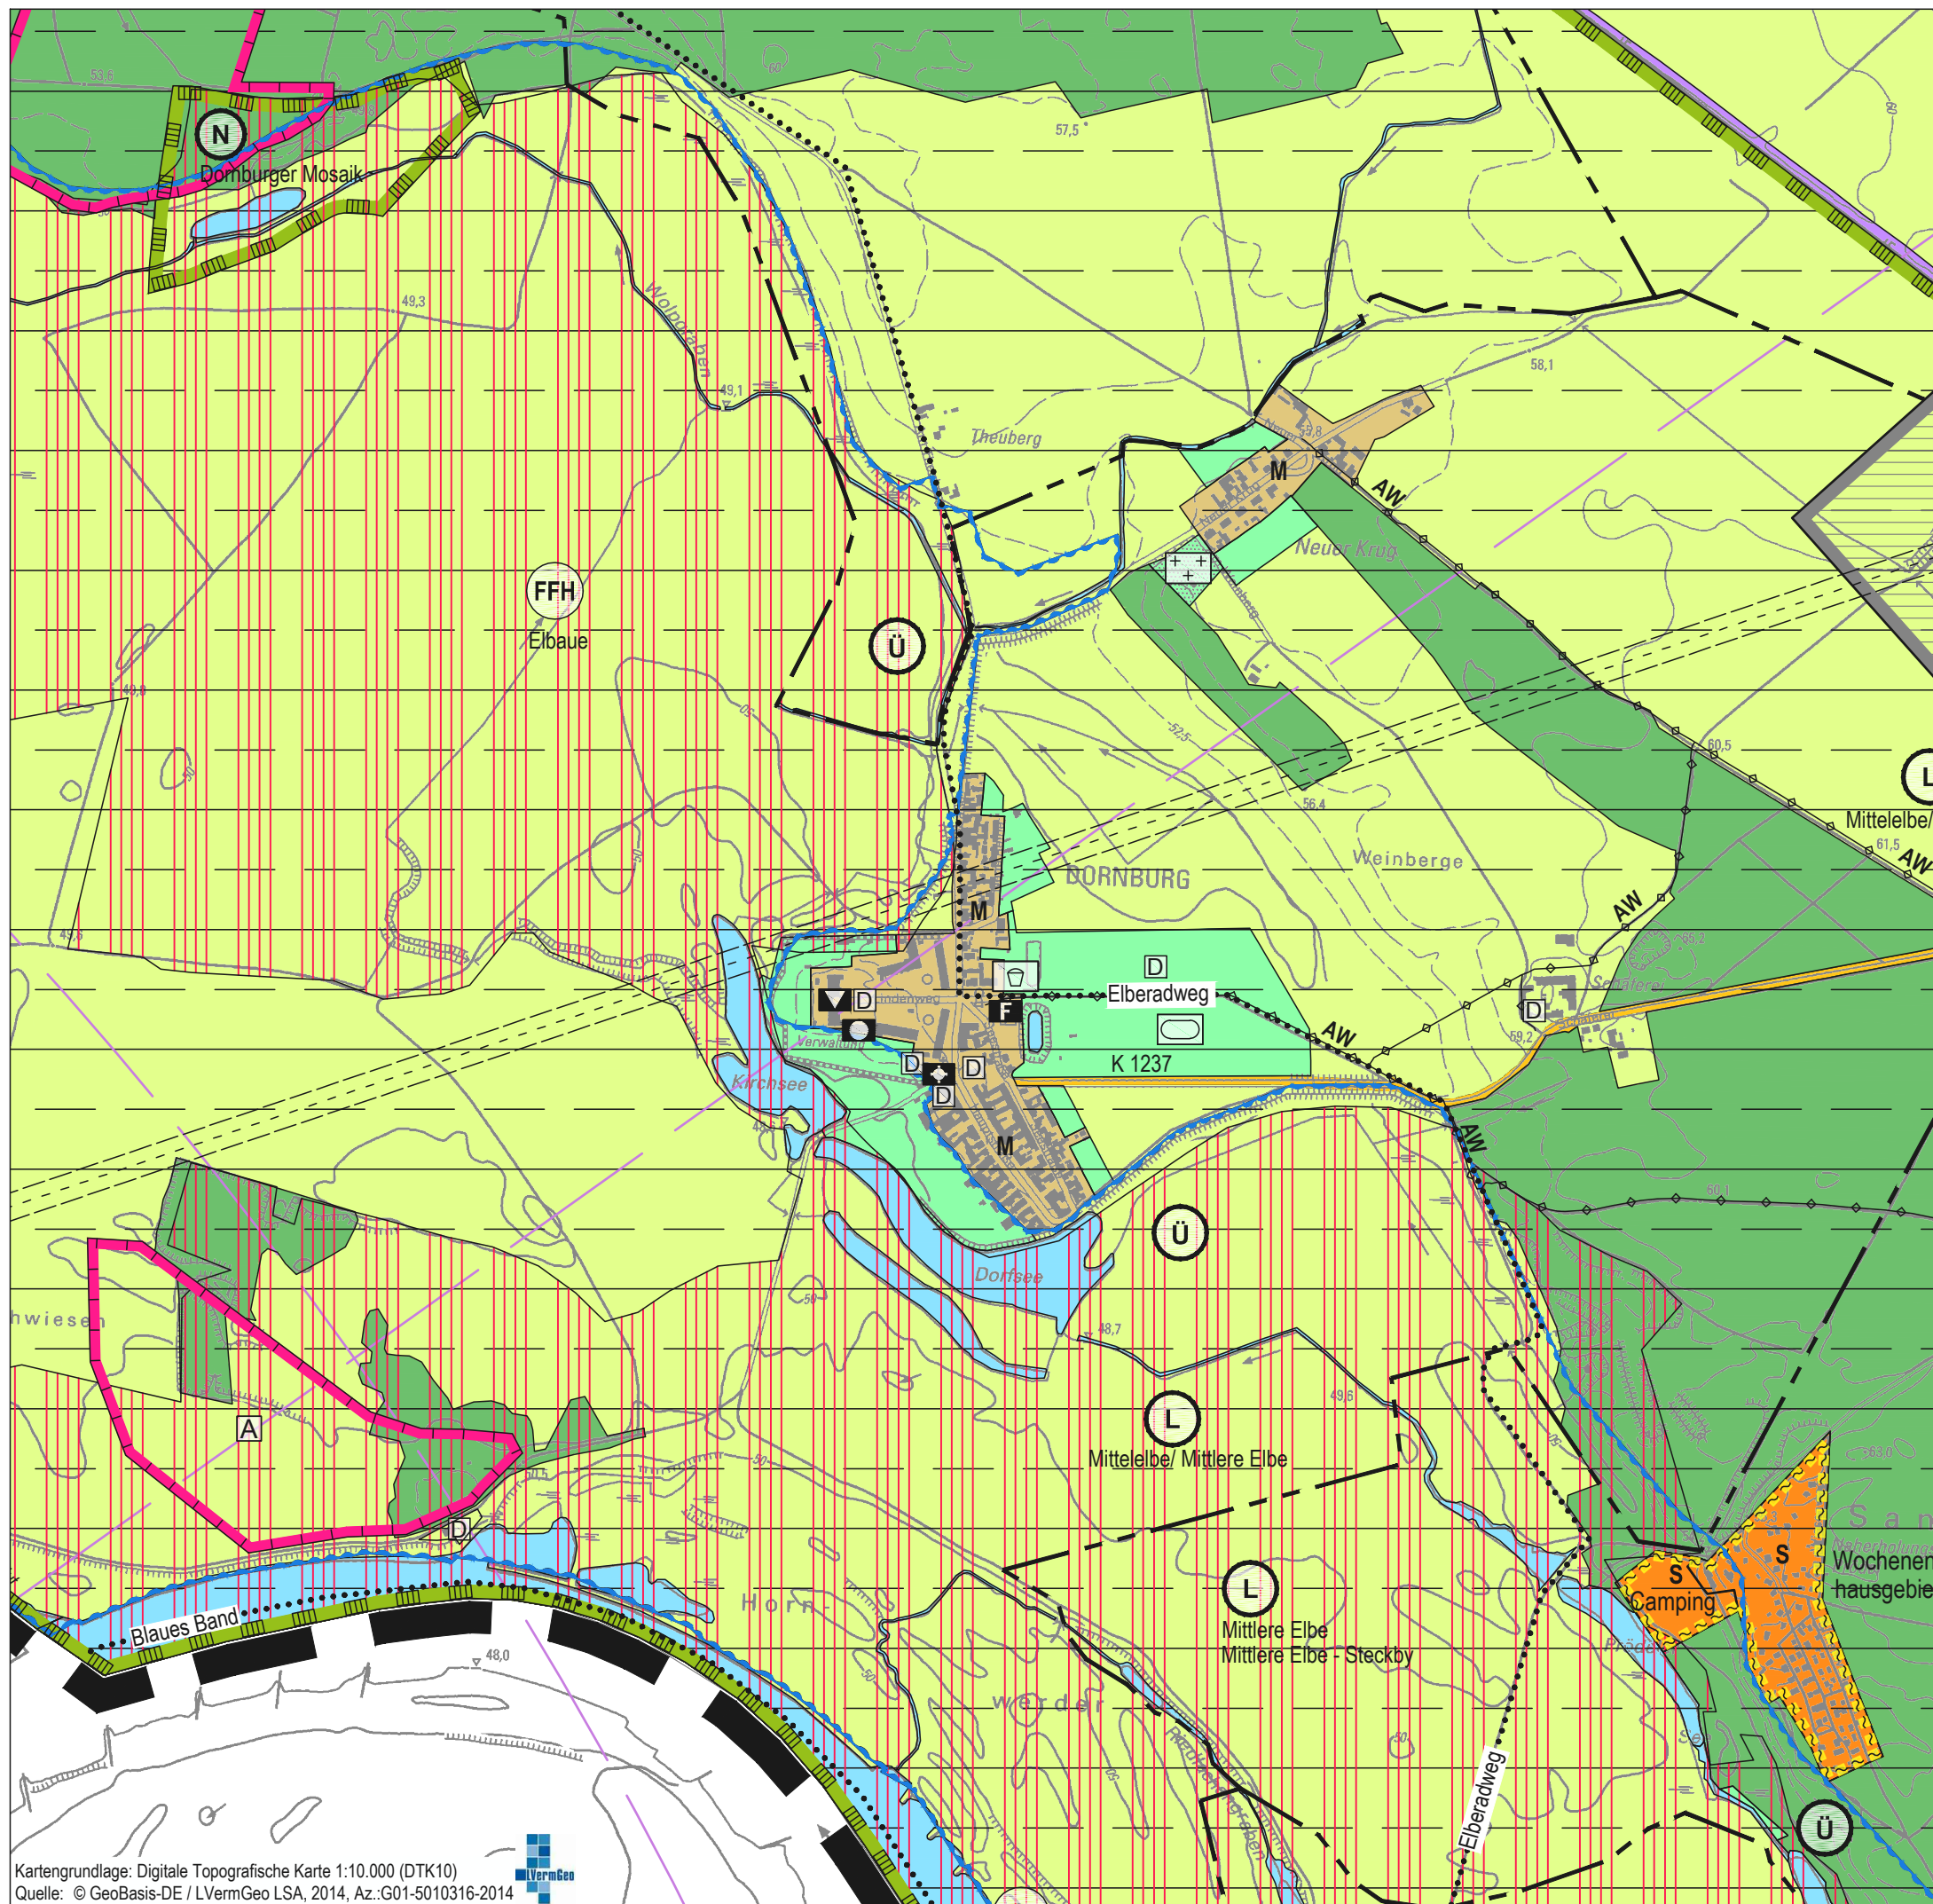

Einheitsgemeinde Stadt Gommern Flächennutzungsplan Neuaufstellung

Kartengrundlage: Digitale Topografische Karte 1:10.000 (DTK10)
Quelle: © GeoBasis-DE / LVermGeo LSA, 2014, Az.:G01-5010316-2014

M 1:10.000

Planstand Urfassung
Wirksam geworden am 28.02.2017
durch Veröffentlichung im Amtsblatt
des Landkreises Jerichower Land.

Dornburg