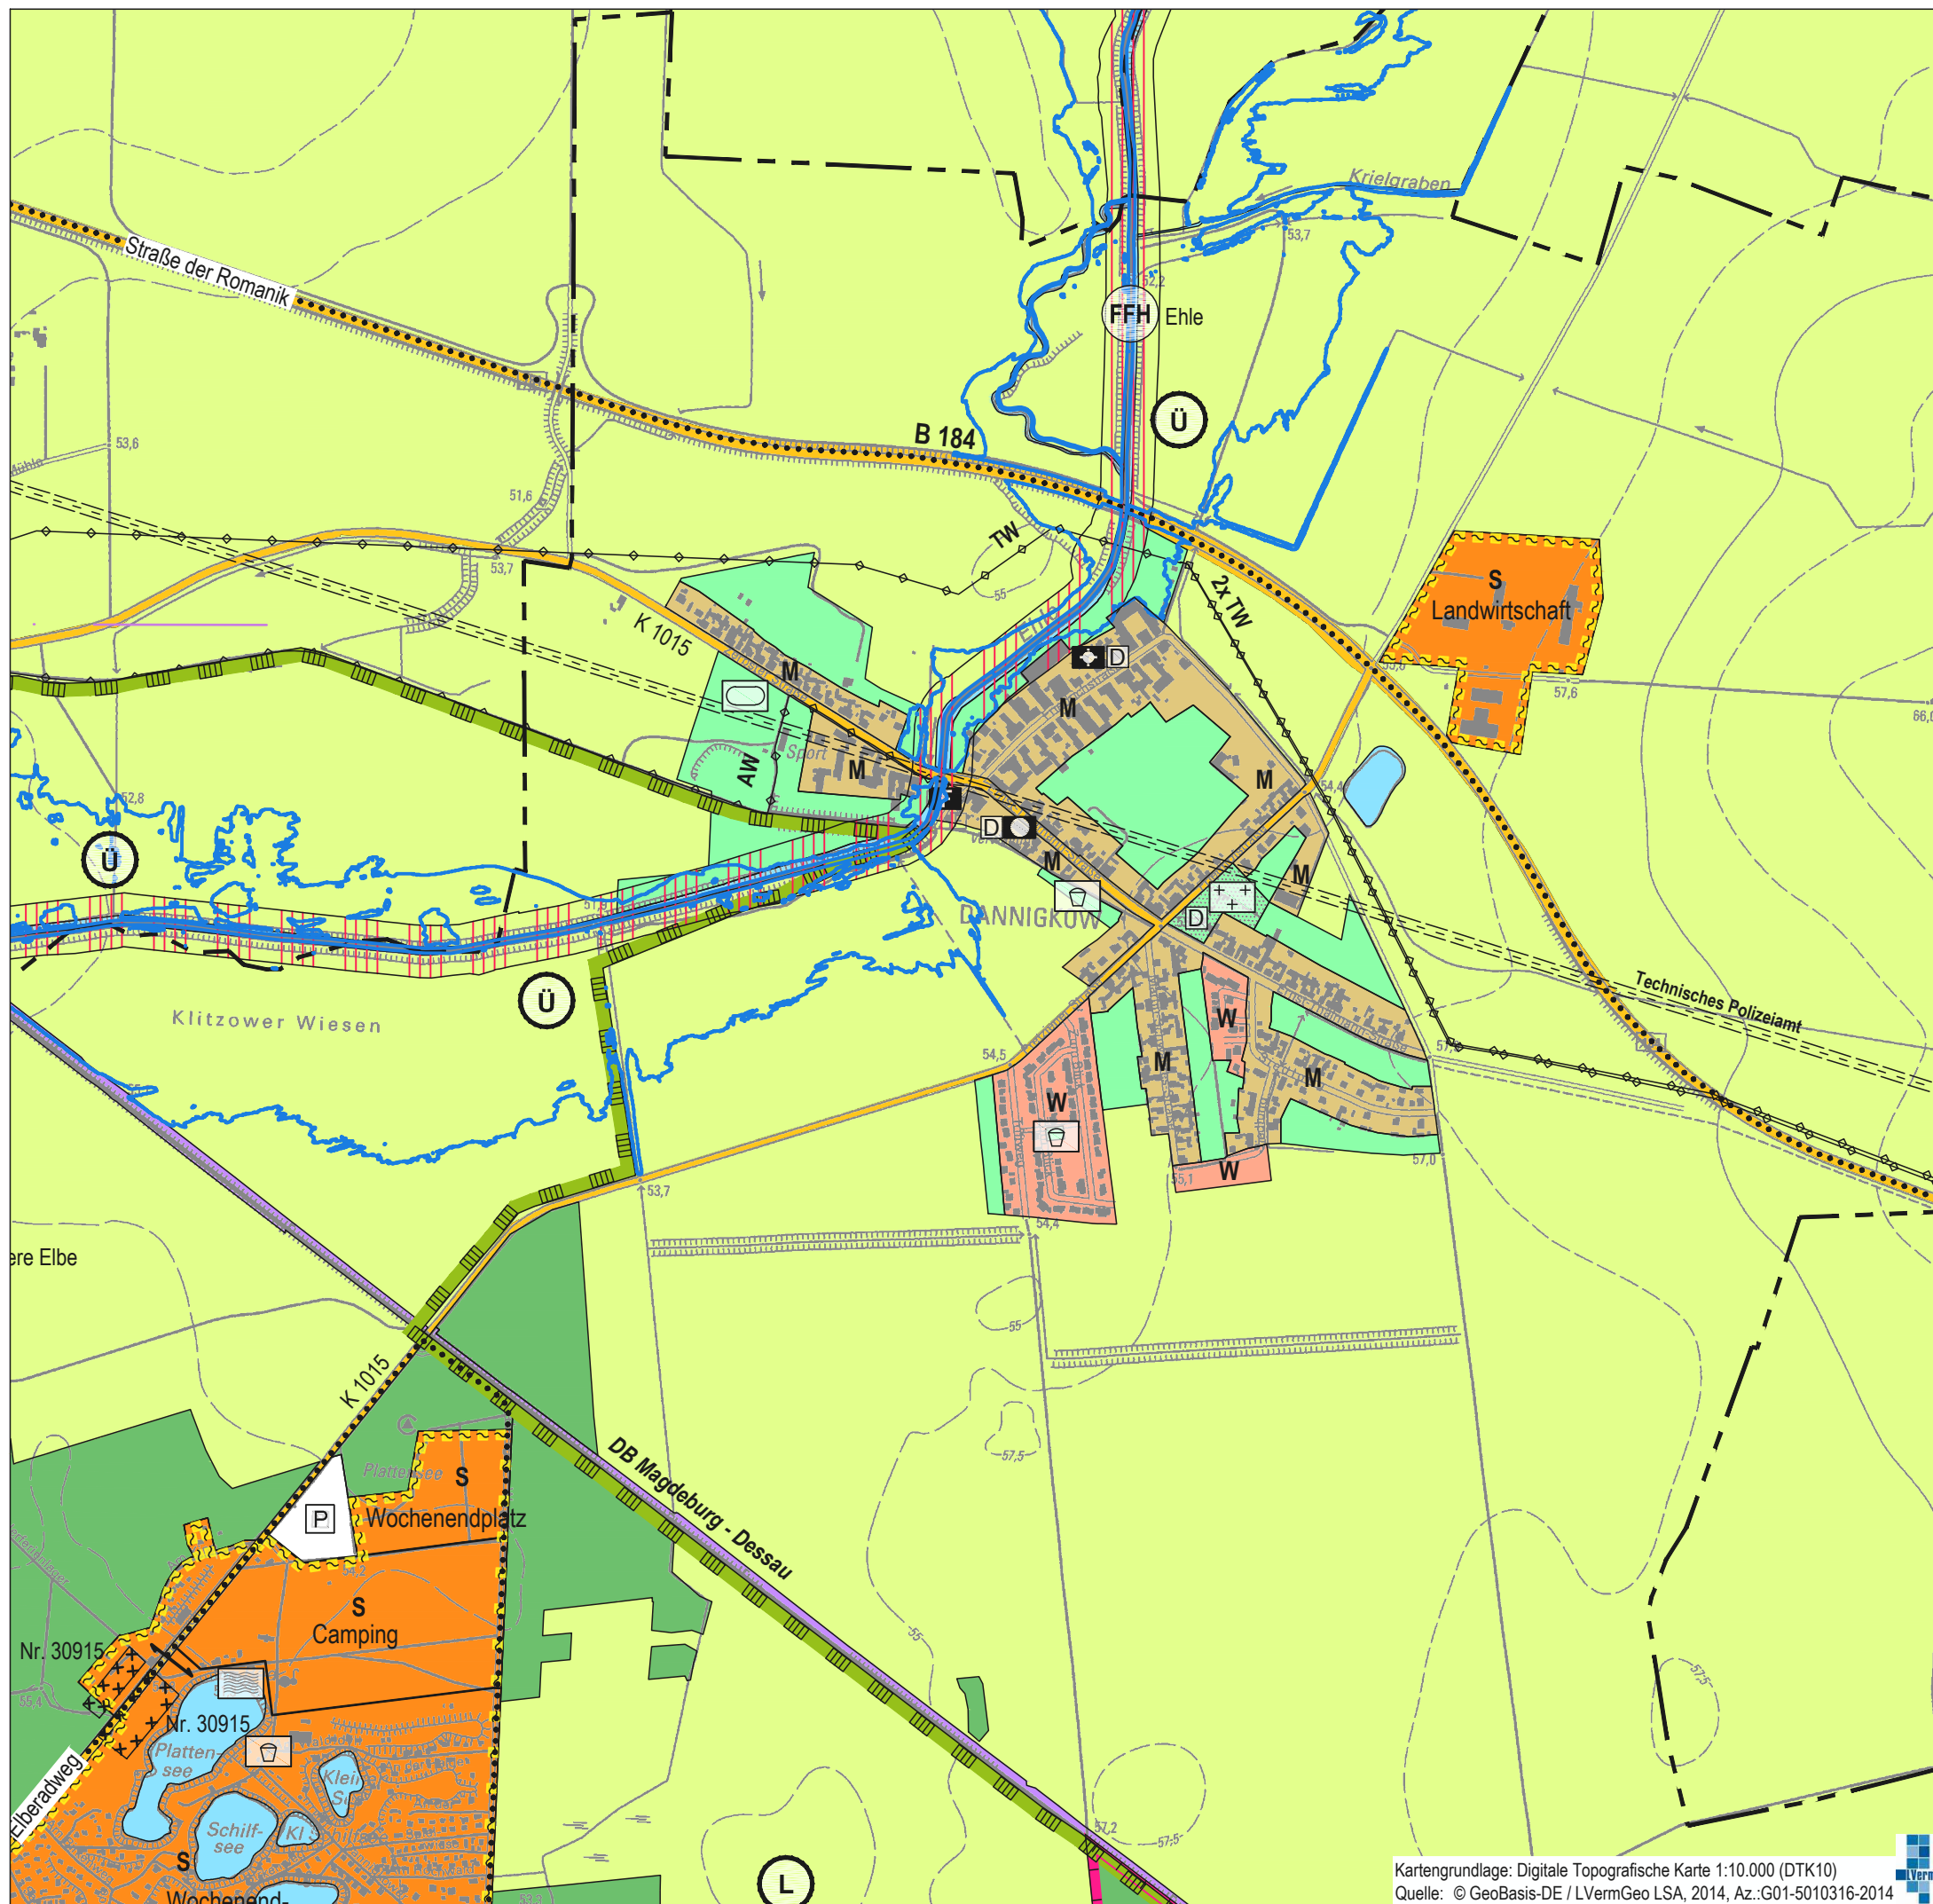

Einheitsgemeinde Stadt Gommern Flächennutzungsplan Neuaufstellung

Kartengrundlage: Digitale Topografische Karte 1:10.000 (DTK10)
Quelle: © GeoBasis-DE / LVermGeo LSA, 2014, Az.:G01-5010316-2014

M 1:10.000

Planstand Urfassung
Wirksam geworden am 28.02.2017
durch Veröffentlichung im Amtsblatt
des Landkreises Jerichower Land.

Dannigkow